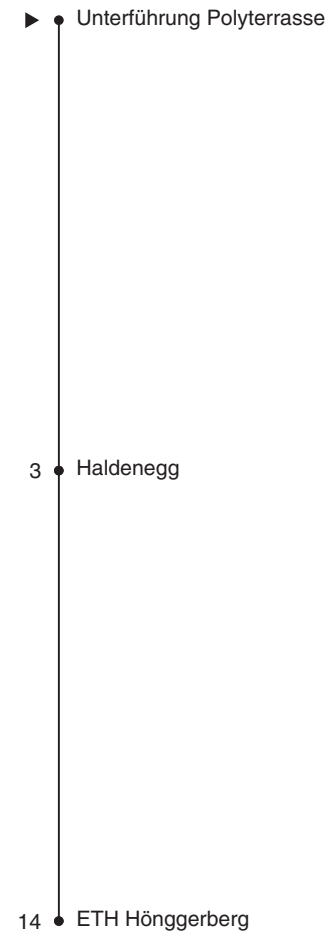

ETH zürich

Ungefähre Reisezeit in Minuten

Unterführung Polyterrasse

Richtung

ETH Hönggerberg

Gültig ab 14.09.2020

Als Sonntage gelten auch: 25. und 26. Dezember, 1. und 2. Januar, Karfreitag, Ostermontag, 1. Mai, Auffahrt, Pfingstmontag, 1. August

h	Montag - Freitag	Samstag	Sonn- und Feiertag
5			
6			
7	50		
8	00s 10 30 50		
9	00s 10 30 50		
10	00s 10 30 50		
11	00s 10 30 50		
12	00s 10 30 50		
13	00s 10 30 50		
14	00s 10 30 50		
15	00s 10 30 50		
16	00s 10 30 50		
17	00s 10 30 50		
18	00s 10 32		
19			
20			
21			
22			
23			
0			